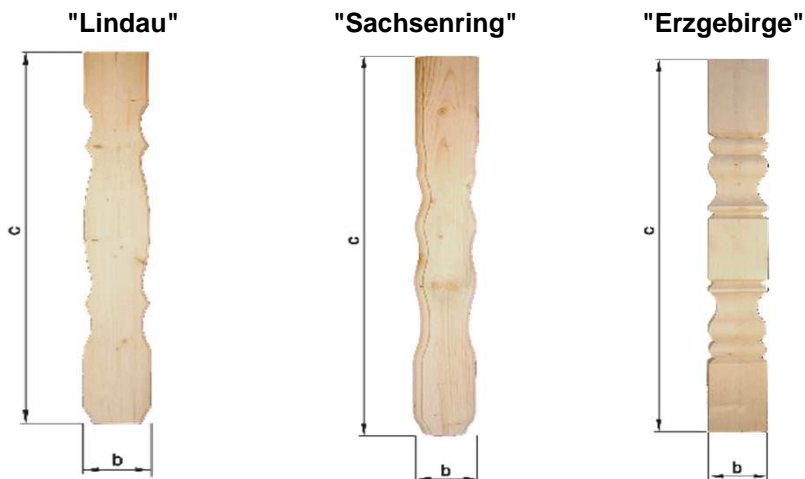

Massivholzprofile (Balkoneinzelteile)

Zierblenden, Fichte, gehobelt

	19 x 120 mm	19 x 140 mm	19 x 170 mm	19 x 190 mm
	X	X	X	X

Verschieden Längen auf Lager!

Abdeckleiste profiliert, Fichte, gehobelt

	19 x 85 mm
	X

Konsolen, Fichte

	440 mm	840 mm	980 mm
45 x 120 mm	X		
45 x 140 mm		X	X

Abstandshalter, Fichte

	30 x 140 x 220/240 mm
	X

Balkonprofile, Fichte

		800 mm	840 mm	980 mm	1150 mm
"Lindau" schmal	19 x 120 mm	X		X	X
"Lindau" breit	19 x 140 mm			X	
"Erzgebirge" quergefräst	40 x 95 mm		X		
"Erzgebirge" quergefräst	40 x 120 mm			X	

		880 mm
"Sachsenring"	19 x 120 mm	X

		800 mm
"Lindau"	40 x 43 mm	X

Zwischenprofil "Lindau"

Weitere Balkonprofile sowie Fertigbalkone auf Anfrage!

Handläufe, Fichte

		60 x 45 mm	64 x 45 mm	95 x 45 mm
schmal/flach	Nut 19 mm	x		
schmal/flach	ohne Nut	x		
Omega			x	
gewölbt/flach	Nut 19 mm			x

"Omega"

schmal / flach

gewölbt / flach

Zubehör

	Abschlusskappe HL Omega	HL-Halter Stahl schwenkbar	Stahlpfosten 950 mm	Kunststoffkappe f. Stahlpfosten
	x	x	x	x