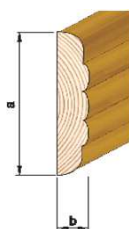

Massivholzprofile (Balkoneinzelteile)

Zierblenden, Fichte, gehobelt

	19 x 120 mm	19 x 140 mm	19 x 170 mm	19 x 190 mm
	X	X	X	X

Verschieden Längen auf Lager!

Abdeckleiste profiliert, Fichte, gehobelt

	19 x 85 mm
	X

Konsolen, Fichte

	440 mm	840 mm	980 mm
45 x 120 mm	X		
45 x 140 mm		X	X

Abstandshalter, Fichte

	30 x 140 x 220/240 mm
	X

Balkonprofile, Fichte

		800 mm	840 mm	980 mm	1150 mm
"Lindau" schmal	19 x 120 mm	X		X	X
"Lindau" breit	19 x 140 mm			X	
"Erzgebirge" quergefräst	40 x 95 mm		X		
"Erzgebirge" quergefräst	40 x 120 mm			X	

		880 mm
"Sachsenring"	19 x 120 mm	X

		800 mm
"Lindau"	40 x 43 mm	X

Zwischenprofil "Lindau"

Weitere Balkonprofile sowie Fertigbalkone auf Anfrage!

Handläufe, Fichte

		60 x 45 mm	64 x 45 mm	95 x 45 mm
schmal/flach	Nut 19 mm	x		
schmal/flach	ohne Nut	x		
Omega			x	
gewölbt/flach	Nut 19 mm			x