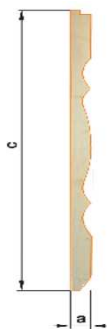

Massivholzprofile (Balkoneinzelteile)

Zierblenden, Fichte, gehobelt

	19 x 120 mm	19 x 140 mm	19 x 170 mm	19 x 190 mm
	X	X	X	X

Verschieden Längen auf Lager!

Abdeckleiste profiliert, Fichte, gehobelt

	19 x 85 mm
	X

Konsolen, Fichte

	440 mm	840 mm	980 mm
45 x 120 mm	X		
45 x 140 mm		X	X

Abstandshalter, Fichte

	30 x 140 x 220/240 mm
	X

Balkonprofile, Fichte

		800 mm	840 mm	980 mm	1150 mm
"Lindau" schmal	19 x 120 mm	X		X	X
"Lindau" breit	19 x 140 mm			X	
"Erzgebirge" quergefräst	40 x 95 mm		X		
"Erzgebirge" quergefräst	40 x 120 mm			X	

		880 mm
"Sachsenring"	19 x 120 mm	X

		800 mm
"Lindau"	40 x 43 mm	X

Zwischenprofil "Lindau"

Weitere Balkonprofile sowie Fertigbalkone auf Anfrage!

Handläufe, Fichte

		60 x 45 mm	64 x 45 mm	95 x 45 mm
schmal/flach	Nut 19 mm	x		
schmal/flach	ohne Nut	x		
Omega			x	
gewölbt/flach	Nut 19 mm			x

"Omega"

schmal / flach

gewölbt / flach

Zubehör

	Abschlusskappe HL Omega	HL-Halter Stahl schwenkbar	Stahlpfosten 950 mm	Kunststoffkappe f. Stahlpfosten
	x	x	x	x