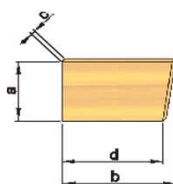

Massivholzprofile (Balkoneinzelteile)

Zierblenden, Fichte, gehobelt

	19 x 120 mm	19 x 140 mm	19 x 170 mm	19 x 190 mm
	X	X	X	X

Verschieden Längen auf Lager!

Abdeckleiste profiliert, Fichte, gehobelt

	19 x 85 mm
	X

Konsolen, Fichte

	440 mm	840 mm	980 mm
45 x 120 mm	X		
45 x 140 mm		X	X

Abstandshalter, Fichte

	30 x 140 x 220/240 mm
	X

Balkonprofile, Fichte

		800 mm	840 mm	980 mm	1150 mm
"Lindau" schmal	19 x 120 mm	X		X	X
"Lindau" breit	19 x 140 mm			X	
"Erzgebirge" quergefräst	40 x 95 mm		X		
"Erzgebirge" quergefräst	40 x 120 mm			X	

		880 mm
"Sachsenring"	19 x 120 mm	X

		800 mm
"Lindau"	40 x 43 mm	X

Zwischenprofil "Lindau"

Weitere Balkonprofile sowie Fertigbalkone auf Anfrage!

Handläufe, Fichte

		60 x 45 mm	64 x 45 mm	95 x 45 mm
schmal/flach	Nut 19 mm	x		
schmal/flach	ohne Nut	x		
Omega			x	
gewölbt/flach	Nut 19 mm			x