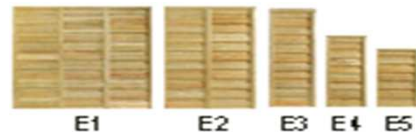

Sichtschutzelemente

Sichtschutzelemente, Kiefer, kesseldruckimprägniert grün

	180 x 180 cm	180 x 160/180 cm	180 x 159/180 cm	180 x 90 cm
	€/ Stück			
Lamellenzaun, Rahmen 21/45 	12,35			
Lamellenzaun, Rahmen 35/55 	21,55			
"Klassik" 	29,95			
"Klassik" endbehandelt SUNRISE 	40,85			
"San Remo" 		48,95		
"Tosca" 		55,95		
"Tosca" mit Ausschnitt 		55,95		
"Finow" 			49,95	
"Köln" 	49,95			29,95
"Sonne" 	180x180 =39,25 120x180 =29,95			
"Jumbo" 	53,95			
"Meran" 	25,95			
"Napoli" 		34,95		
"Bellevue" 	55,95			

Abschlusselemente, Kiefer, kesseldruckimprägniert grün

		90x160/90 cm	90x180/90 cm	90x159/137 cm
		€/ Stück		
Klassik			17,95	
"Klassik" endbehandelt SUNRISE			24,65	
Lichtenberg		46,50		
Finow				46,50
Crone		42,95		
Köln			29,95	

Sichtschutzelemente "ELISTA", sibirische Lärche, geölt

	200 x 180 cm	70 x 116
	€/ Stück	
E1	79,00	
E5		39,00

Rankblende "ELISTA", sibirische Lärche, geölt

	200 x 180 cm
	€/ Stück
ER1	89,00

Pfosten, sibirische Lärche, Kopf gerundet

	90 x 90 x 1700 mm	90 x 90 x 1900 mm
	€/ Stück	
verleimt, unbehandelt	30,95	34,50
massiv, geölt		19,95

Rahmen, gehobelt, gefast

	70 x 70 mm	90 x 90 mm
	€/ lfm.	
Kiefer, kesseldruckimp.	2,75	4,20
Kiefer, endbeh. "SUNRISE"		5,15