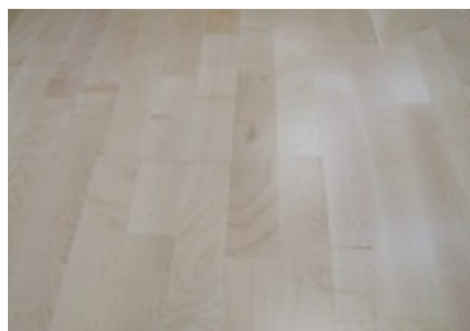

Parkett der Firma BOEN

Boen - Parkett, Schiffsboden, 3,6 mm Nutzschrift

	15 x 139 x 2200 mm
	€/ m²
Buche leicht gedämpft	29,50
Ahorn europäisch	34,95

Boen Clic - Parkett, Schiffsboden, 3,6 mm Nutzschrift, UNICLIC Verbindung

	14 x 138 x 2194 mm
	€/ m²
Eiche 3 - Stab forte	29,95
Esche Andante	39,95

Ahorn

Natürlich erhalten Sie zu allen Böden auch das passende Zubehör wie Leisten und Unterlagen!