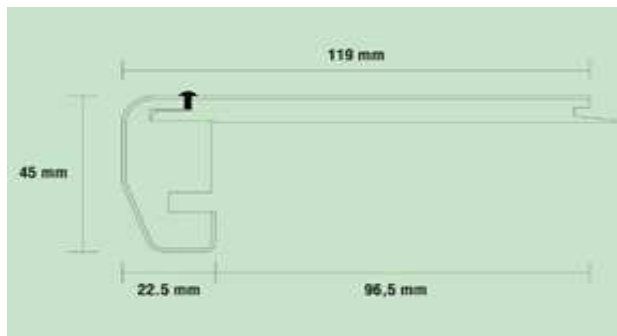

Treppenrenovierungssystem der Firma BHK

BHK Scala - Treppenrenovierungssystem

Der Alleskönner und die Grundlage für Ihre neue Treppe.
Als Standardlösung passend für nahezu allen Treppenformen.

- moderna® scala treppenprofil
- | 10 Oberflächen
- | z.B. Amerikanische Birke, Kirsche
- | Buche Select, Landhaus Eiche
- | Stangenware
- | 2600 mm
- | 1 VPE = 2 Stangen

61,90 € / VPE

Zubehör für BHK Scala - Treppenrenovierungssystem

- Hohlkehlleiste Laminat
- Winkelleiste Laminat
- Montagekleber
- Scala Blende
- Scala Flex Laminierfolie