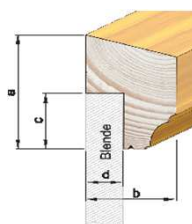

Massivholzprofile (Balkoneinzelteile)

Zierblenden, Fichte, gehobelt

	19 x 120 mm	19 x 140 mm	19 x 170 mm	19 x 190 mm
€/ lfm.	5,10	6,25	7,80	8,50

Verschieden Längen auf Lager!

Blendenabschlußleiste, Fichte, gehobelt

	70 x 45 mm
€/ lfm.	6,45

Abdeckleiste profiliert, Fichte, gehobelt

	19 x 85 mm
€/ lfm.	4,10

Ecksäule "Lindau", Fichte

	980 mm	1150 mm
	€/ Stück	
90 x 90 mm	26,60	30,95

Konsolen, Fichte

	440 mm	840 mm	980 mm
	€/ Stück		
45 x 120 mm	9,70		
45 x 140 mm		19,25	22,50

Abstandshalter, Fichte

	30 x 140 x 220/240 mm
€/ Stück	2,15

Balkonprofile, Fichte

		800 mm	840 mm	980 mm	1150 mm
		€/ Stück			
"Lindau" schmal	19 x 120 mm	3,25		3,45	3,90
"Lindau" schmal, beids. gefr.	19 x 120 mm	3,60		3,80	
"Lindau" breit	19 x 140 mm	4,20		4,40	5,15
"Erzgebirge" quergefräst	40 x 95 mm		5,95		
"Erzgebirge" quergefräst	40 x 120 mm			9,65	

		880 mm
		€/ Stück
"Sachsenring"	19 x 120 mm	2,10

		800 mm	880 mm	980 mm	1150 mm
		€/ Stück			
"Lindau"	40 x 43 mm	4,20		4,40	5,40
"Sachsenring"	40 x 43 mm		3,15		

Zwischenprofil "Lindau"

Weitere Balkonprofile sowie Fertigbalkone auf Anfrage!