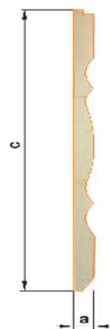

Massivholzprofile (Balkoneinzelteile)

Zierblenden, Fichte, gehobelt

	19 x 120 mm	19 x 140 mm	19 x 170 mm	19 x 190 mm
€/ lfm.	5,10	6,25	7,80	8,50

Verschieden Längen auf Lager!

Blendenabschlußleiste, Fichte, gehobelt

Abstandshalter, Fichte

	30 x 140 x 220/240 mm
€/ Stück	2,15

Balkonprofile, Fichte

		800 mm	840 mm	980 mm	1150 mm
		€/ Stück			
"Lindau" schmal	19 x 120 mm	3,25		3,45	3,90
"Lindau" schmal, beids. gefr.	19 x 120 mm	3,60		3,80	
"Lindau" breit	19 x 140 mm	4,20		4,40	5,15
"Erzgebirge" quergefräst	40 x 95 mm		5,95		
"Erzgebirge" quergefräst	40 x 120 mm			9,65	

		880 mm
		€/ Stück
"Sachsenring"	19 x 120 mm	2,10

		800 mm	880 mm	980 mm	1150 mm
		€/ Stück			
"Lindau"	40 x 43 mm	4,20		4,40	5,40
"Sachsenring"	40 x 43 mm		3,15		

Zwischenprofil "Lindau"

Weitere Balkonprofile sowie Fertigbalkone auf Anfrage!

Handläufe, Fichte

		60 x 45 mm	64 x 45 mm	95 x 45 mm
		€/ lfm.		
schmal/flach	Nut 19 mm	6,10		
schmal/flach	ohne Nut	6,10		
Omega			6,80	
gewölbt/flach	Nut 19 mm			9,40

"Omega"

schmal / flach

gewölbt / flach