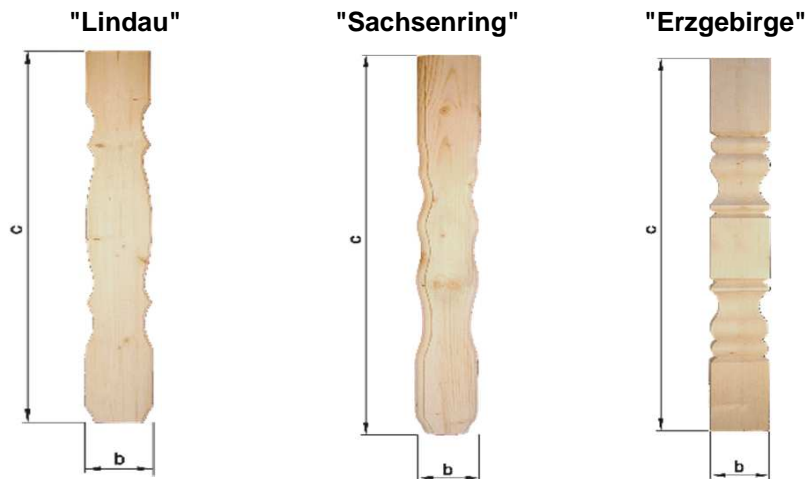

	70 x 45 mm
€/ lfm.	6,45

Abdeckleiste profiliert, Fichte, gehobelt

	19 x 85 mm
€/ lfm.	4,10

Ecksäule "Lindau", Fichte

	980 mm	1150 mm
	€/ Stück	
90 x 90 mm	26,60	30,95

Konsolen, Fichte

	440 mm	840 mm	980 mm
	€/ Stück		
45 x 120 mm	9,70		
45 x 140 mm		19,25	22,50

Abstandshalter, Fichte

	30 x 140 x 220/240 mm
€/ Stück	2,15

Balkonprofile, Fichte

		800 mm	840 mm	980 mm	1150 mm
		€/ Stück			
"Lindau" schmal	19 x 120 mm	3,25		3,45	3,90
"Lindau" schmal, beids. gefr.	19 x 120 mm	3,60		3,80	
"Lindau" breit	19 x 140 mm	4,20		4,40	5,15
"Erzgebirge" quergefräst	40 x 95 mm		5,95		
"Erzgebirge" quergefräst	40 x 120 mm			9,65	

		880 mm
		€/ Stück
"Sachsenring"	19 x 120 mm	2,10

		800 mm	880 mm	980 mm	1150 mm
		€/ Stück			
"Lindau"	40 x 43 mm	4,20		4,40	5,40
"Sachsenring"	40 x 43 mm		3,15		

Zwischenprofil "Lindau"

Weitere Balkonprofile sowie Fertigbalkone auf Anfrage!

Handläufe, Fichte

		60 x 45 mm	64 x 45 mm	95 x 45 mm
		€/ lfm.		
schmal/flach	Nut 19 mm	6,10		
schmal/flach	ohne Nut	6,10		
Omega			6,80	
gewölbt/flach	Nut 19 mm			9,40

"Omega"

schmal / flach

gewölbt / flach