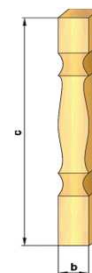

Massivholzprofile (Balkoneinzelteile)

Zierblenden, Fichte, gehobelt

	19 x 120 mm	19 x 140 mm	19 x 170 mm	19 x 190 mm
€/ lfm.	5,10	6,25	7,80	8,50

Verschieden Längen auf Lager!

Blendenabschlußleiste, Fichte, gehobelt

	70 x 45 mm
€/ lfm.	6,45

Abdeckleiste profiliert, Fichte, gehobelt

	19 x 85 mm
€/ lfm.	4,10

Ecksäule "Lindau", Fichte

	980 mm	1150 mm
	€/ Stück	
90 x 90 mm	26,60	30,95

Konsolen, Fichte

	440 mm	840 mm	980 mm
	€/ Stück		
45 x 120 mm	9,70		
45 x 140 mm		19,25	22,50

Abstandshalter, Fichte

	30 x 140 x 220/240 mm
€/ Stück	2,15

Balkonprofile, Fichte

		800 mm	840 mm	980 mm	1150 mm
		€/ Stück			
"Lindau" schmal	19 x 120 mm	3,25		3,45	3,90
"Lindau" schmal, beids. gefr.	19 x 120 mm	3,60		3,80	
"Lindau" breit	19 x 140 mm	4,20		4,40	5,15
"Erzgebirge" quergefräst	40 x 95 mm		5,95		
"Erzgebirge" quergefräst	40 x 120 mm			9,65	

		880 mm
		€/ Stück
"Sachsenring"	19 x 120 mm	2,10

		800 mm	880 mm	980 mm	1150 mm
		€/ Stück			
"Lindau"	40 x 43 mm	4,20		4,40	5,40
"Sachsenring"	40 x 43 mm		3,15		

Zwischenprofil "Lindau"

Weitere Balkonprofile sowie Fertigbalkone auf Anfrage!